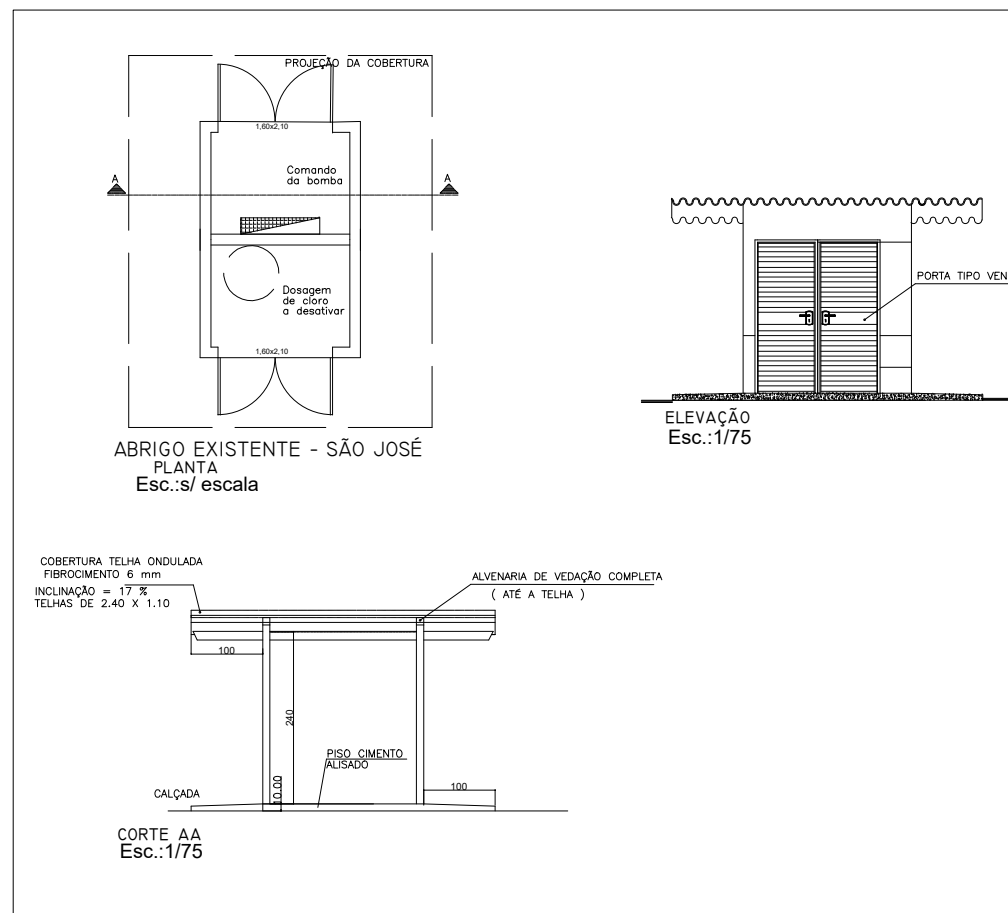

PLANTA  
Esc.: 1/100

DETALHE DO PORTÃO  
VISTA  
s/ escala

PLANTA  
s/ escala

DETALHE DO ALAMBRADO  
VISTA  
s/ escala

PROPRIETÁRIO

SAMAE

PROJETO  
Cerca e Abrigo  
Arquitetônico  
RESPONSÁVEL

DETALHE

Planta Baixa de Detalhes

01/02

PRANCHA