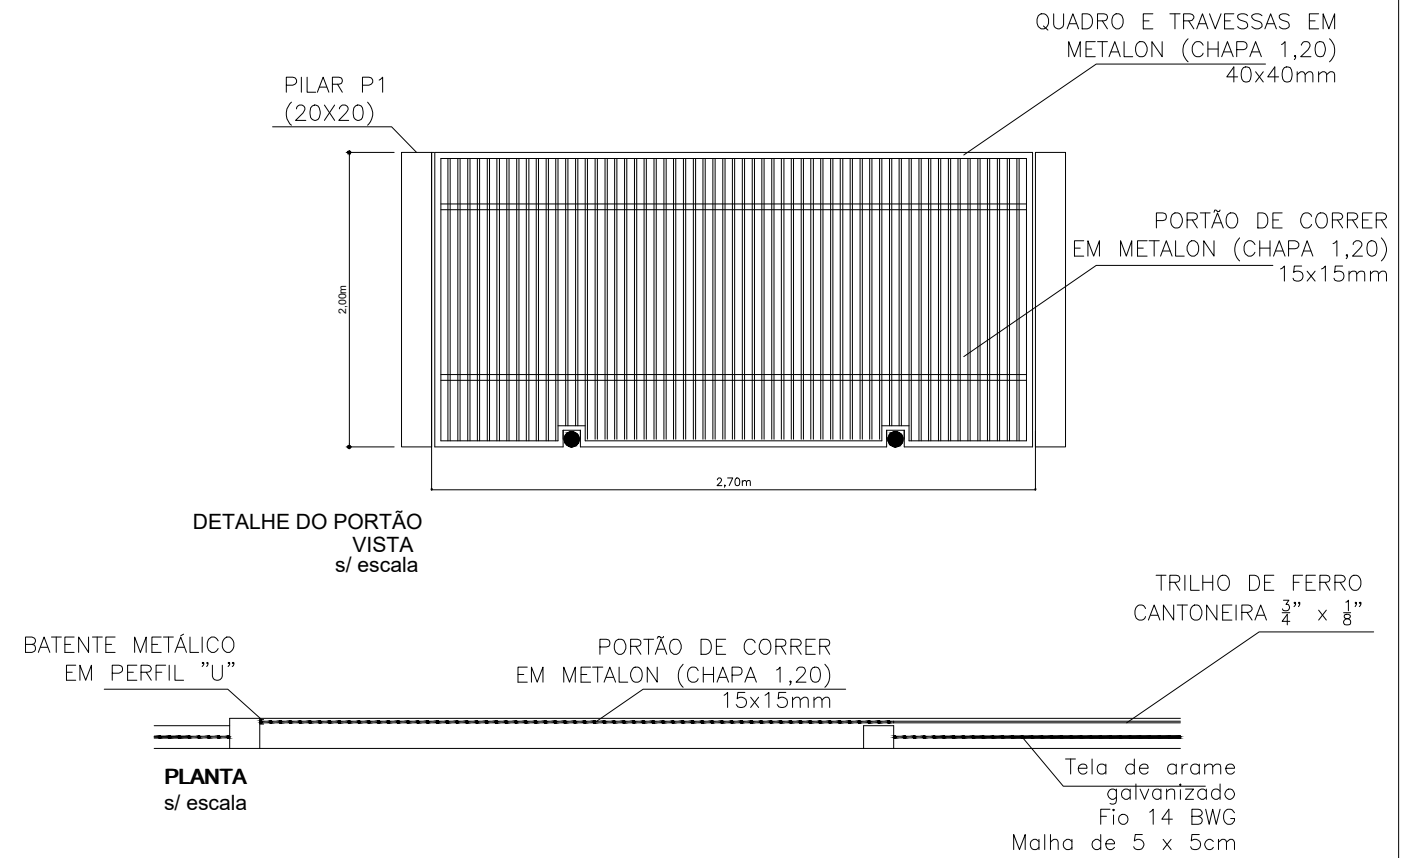

PLANTA  
Esc.: 1/100

DETALHE DO PORTÃO  
VISTA  
s/ escala

PLANTA  
s/ escala

DETALHE DO ALAMBRADO  
VISTA  
s/ escala

PROPRIETÁRIO

SAMAE

PROJETO  
Cerca e Abrigo  
Arquitetônico  
RESPONSÁVEL

DETALHE

Planta Baixa de Detalhes

01/02

PRANCHA