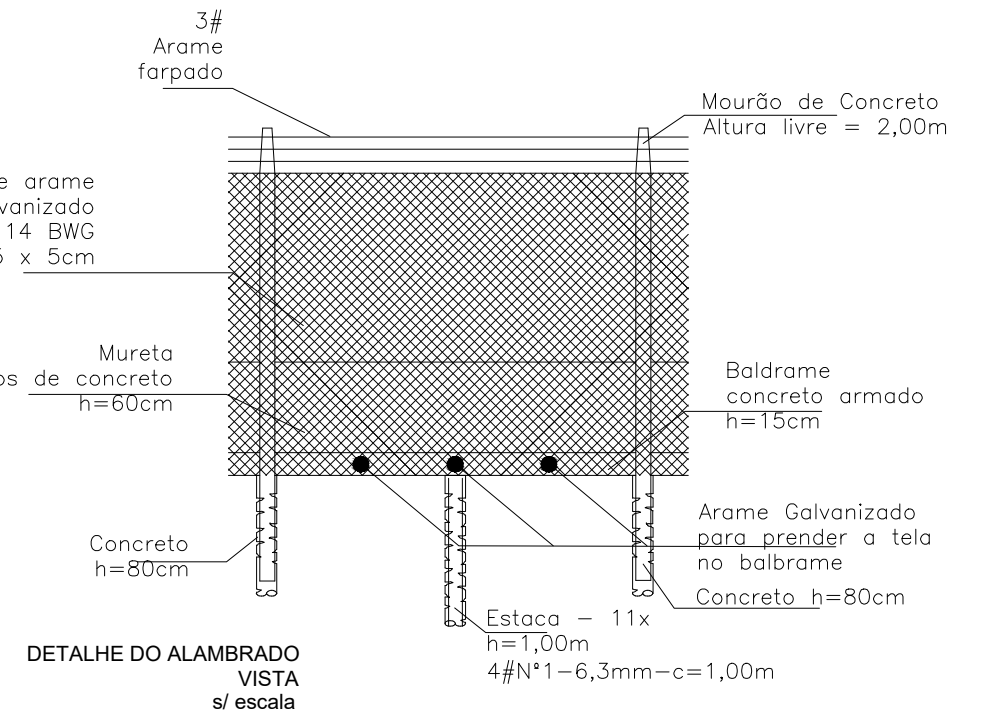

PLANTA  
Esc.: 1/100

DETALHE DO PORTÃO  
VISTA  
s/ escala

PLANTA  
s/ escala

DETALHE DO ALAMBRADO  
VISTA  
s/ escala

PROPRIETÁRIO

SAMAE

PROJETO  
Cerca e Abrigo  
Arquitetônico  
RESPONSÁVEL

DETALHE

Planta Baixa de Detalhes

01/02

PRANCHA